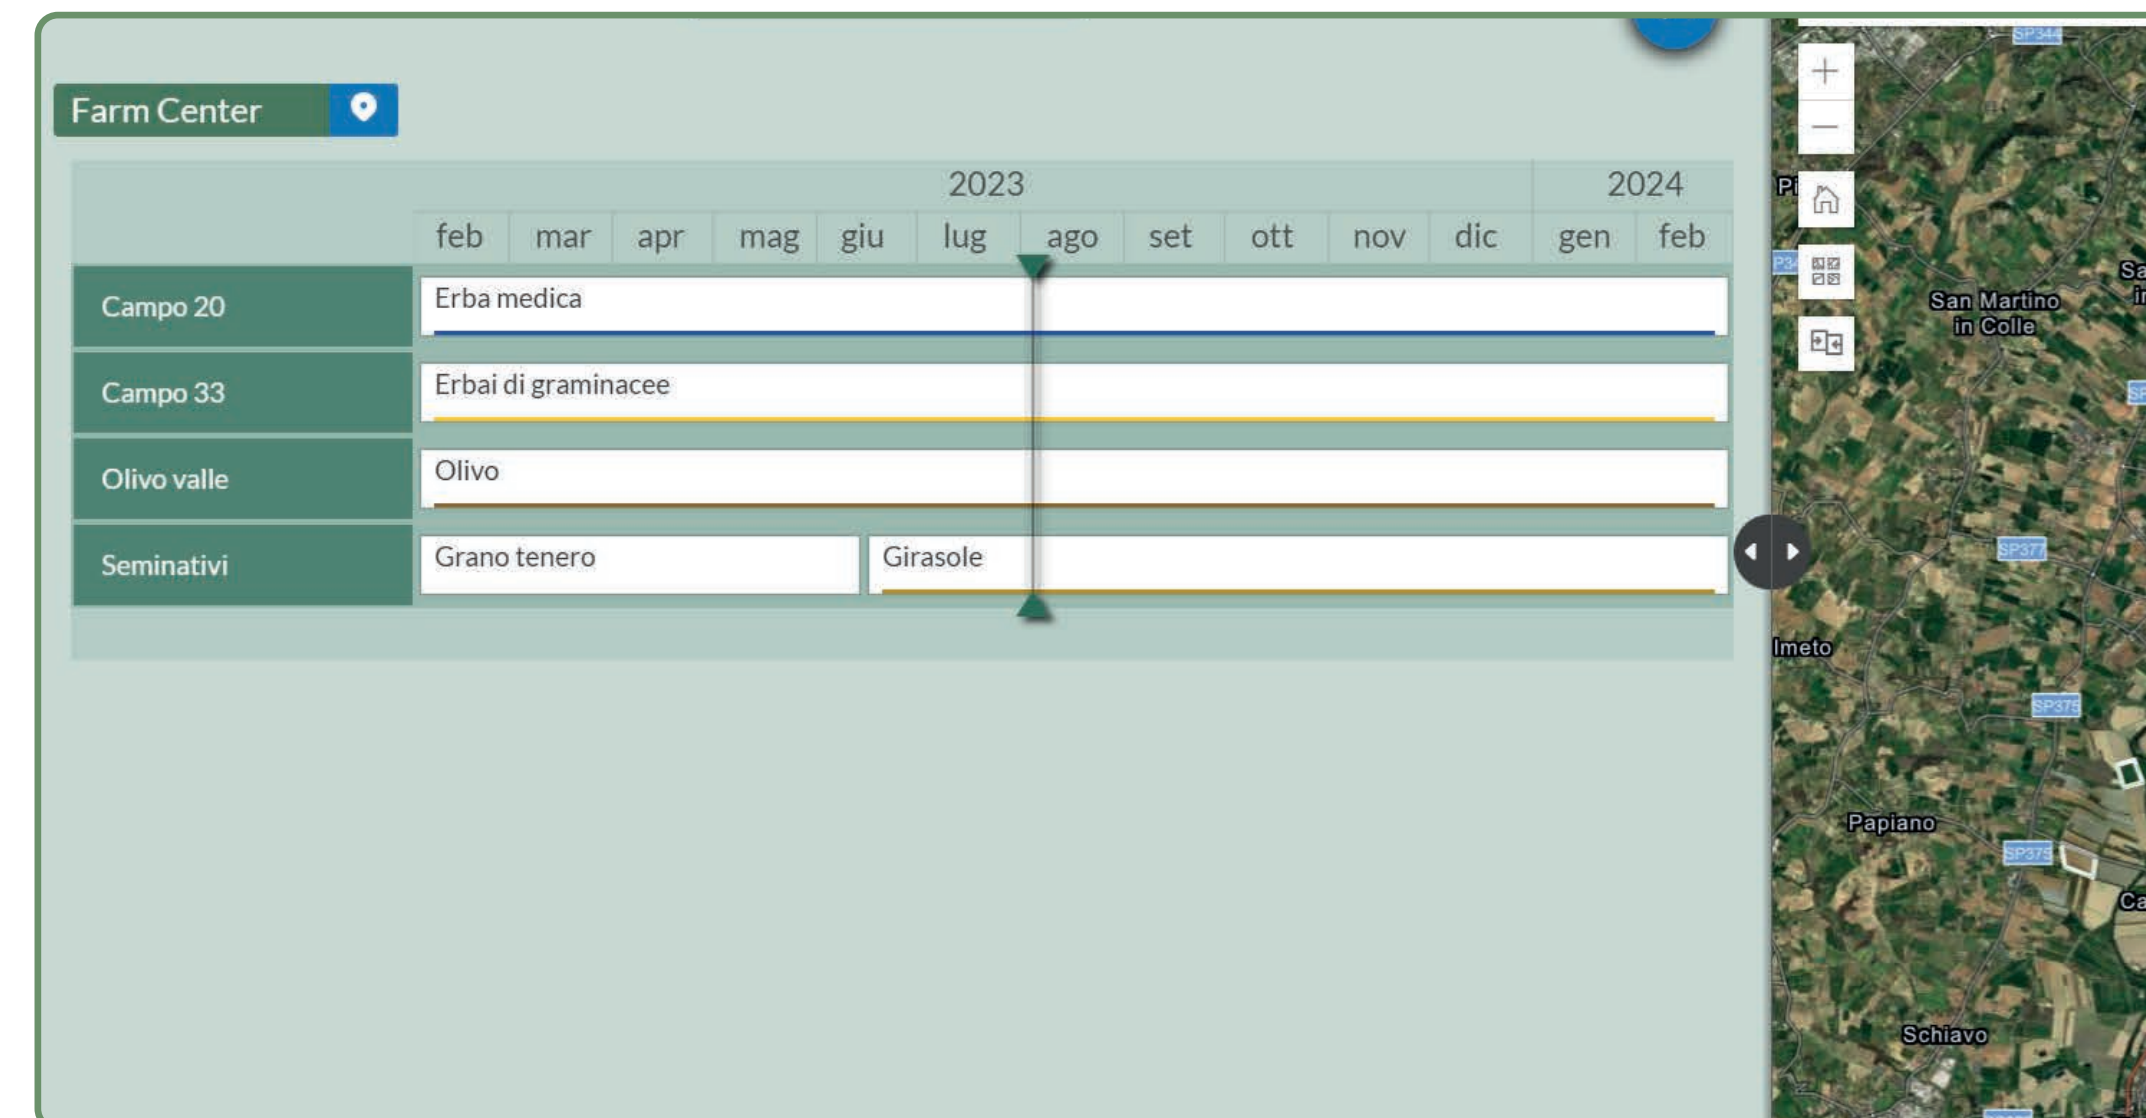

RACCOLTA DATI IN CAMPO

Geolocalizza e registra sulla piattaforma i rilievi in campo con l'App mobile: operazioni colturali, parassiti e malattie, danni su colture, analisi del suolo.

- ⓘ SEGNALAZIONI
- ⚠ DANNO SU COLTURA
- 🐛 PARASSITI E MALATTIE
- 🧪 ANALISI DEL SUOLO

On the right, a satellite map shows a field area highlighted in blue. Below the map is a legend and a filter for 'Fertilizzazione' with a dropdown menu. At the bottom, there are filter options: 'Dato mancante', 'Più vecchi', 'da 3 a 4 settimane fa', 'da 2 a 3 settimane fa', 'da 1 a 2 settimane fa', and 'Ultima settimana'.

PREVISIONI METEO

Consulta previsioni meteo professionali fino a 7 giorni aggiornate ogni ora: temperatura, umidità, velocità del vento, precipitazioni.

STORICO

Visualizza i dati storici della tua azienda e seleziona una data del passato per analizzare e confrontare informazioni puntuali delle precedenti stagioni.

GESTIONE UTENTI

Invita i tuoi collaboratori su Agricolus per permettergli di condividere e registrare i dati sul tuo account aziendale.

PIANO COLTURALE

Registra e visualizza in modo sintetico e veloce il tuo piano colturale per pianificare al meglio la stagione successiva.