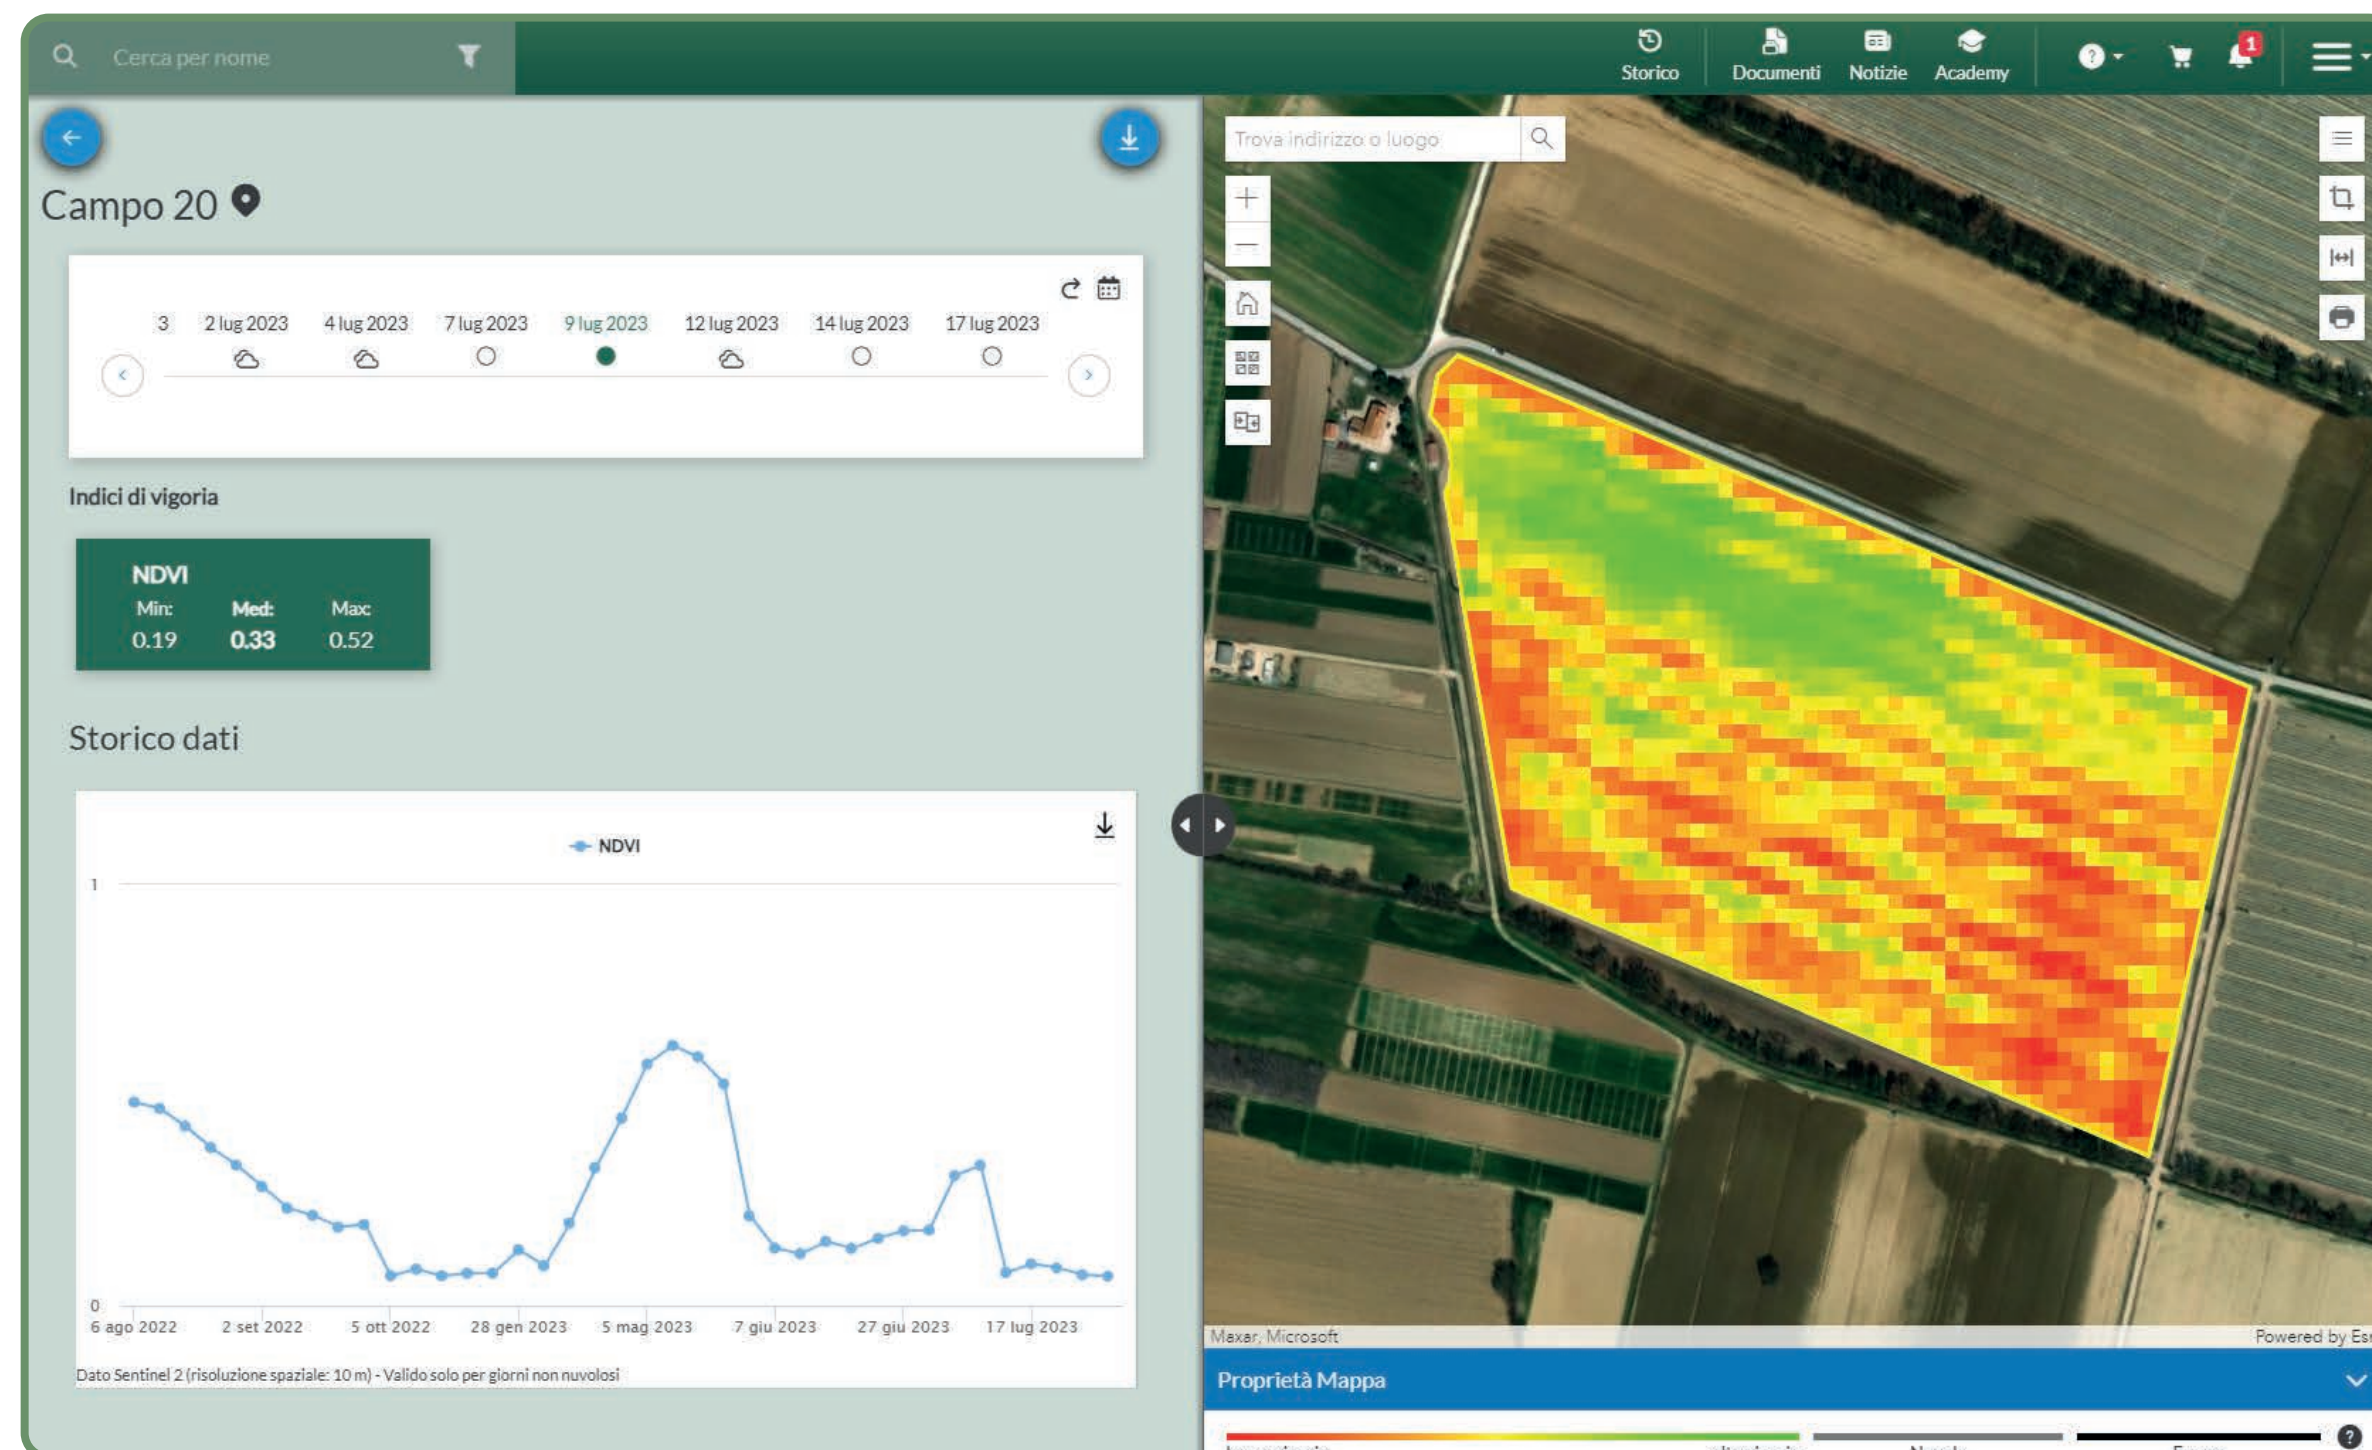

Raccolta dati con App mobile per
semplificare le attività in campo

MAPPATURA CAMPI

Individua geograficamente l'appezzamento e disegna il campo al quale verranno agganciate le funzionalità. Puoi attivare la mappa catastale e inserire informazioni relative a foglio e particella.

✓ **Seleziona**

Carica file

Carica un file .shp o .kmz..

✓ **Seleziona**

IMMAGINI SATELLITARI

Consulta le immagini satellitari Landsat 8 e l'indice di vigoria NDVI da Sentinel-2, fornito ogni 5 giorni a una risoluzione spaziale di 10 metri.

RACCOLTA DATI IN CAMPO

Geolocalizza e registra sulla piattaforma i rilievi in campo con l'App mobile: operazioni colturali, parassiti e malattie, danni su colture, analisi del suolo.

- ⓘ SEGNALAZIONI
- ⚠ DANNO SU COLTURA
- 🐛 PARASSITI E MALATTIE
- 🧪 ANALISI DEL SUOLO

On the right, a satellite map shows a field area highlighted in blue. Below the map is a legend and a filter for 'Fertilizzazione' with a dropdown menu. At the bottom, there are filter options: 'Dato mancante', 'Più vecchi', 'da 3 a 4 settimane fa', 'da 2 a 3 settimane fa', 'da 1 a 2 settimane fa', and 'Ultima settimana'.