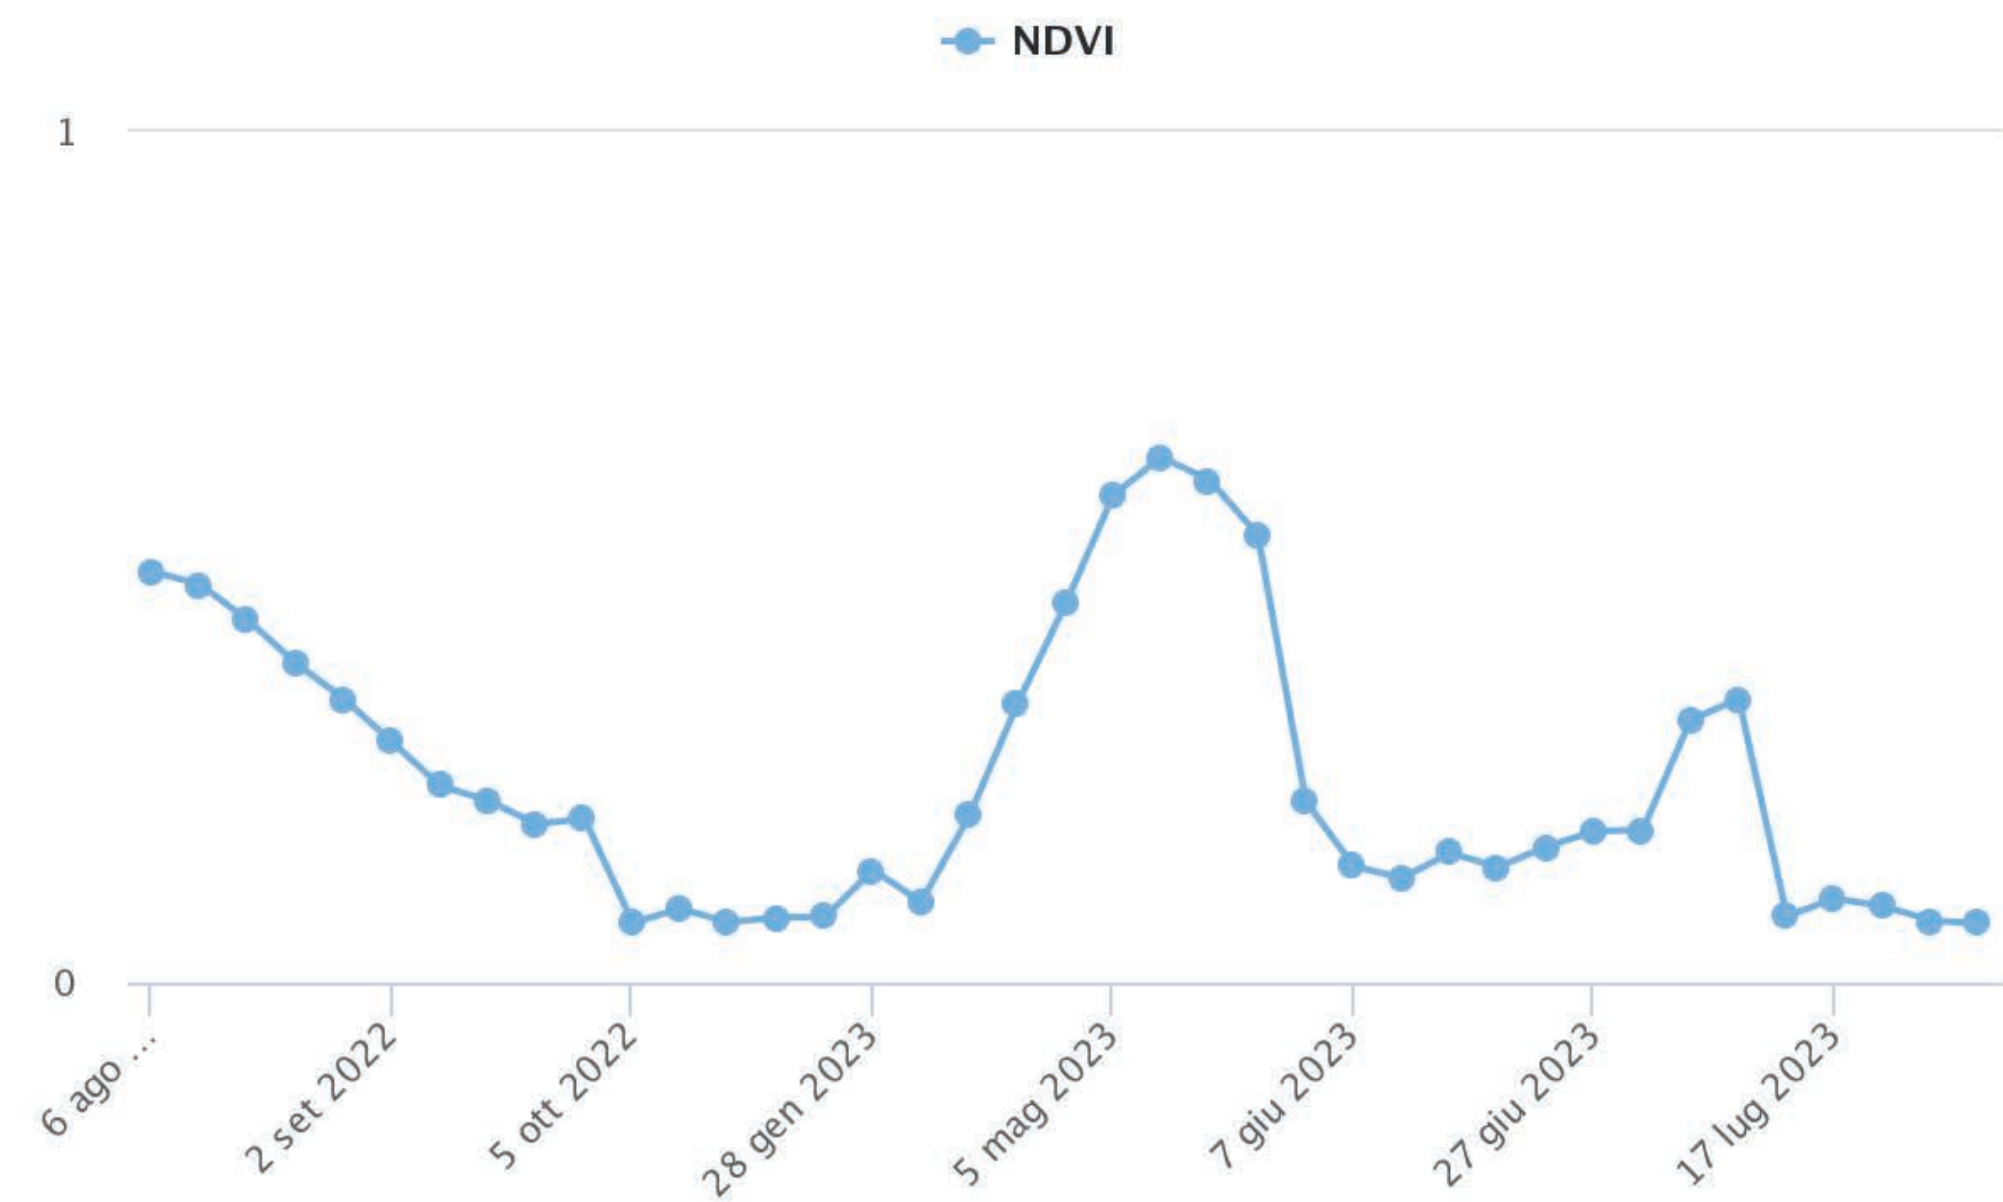

✓ **Seleziona**

Carica file

Carica un file .shp o .kmz..

✓ **Seleziona**

IMMAGINI SATELLITARI

Consulta le immagini satellitari Landsat 8 e l'indice di vigoria NDVI da Sentinel-2, fornito ogni 5 giorni a una risoluzione spaziale di 10 metri.

RACCOLTA DATI IN CAMPO

Geolocalizza e registra sulla piattaforma i rilievi in campo con l'App mobile: operazioni colturali, parassiti e malattie, danni su colture, analisi del suolo.

- ⓘ SEGNALAZIONI
- ⚠ DANNO SU COLTURA
- 🐛 PARASSITI E MALATTIE
- 🧪 ANALISI DEL SUOLO