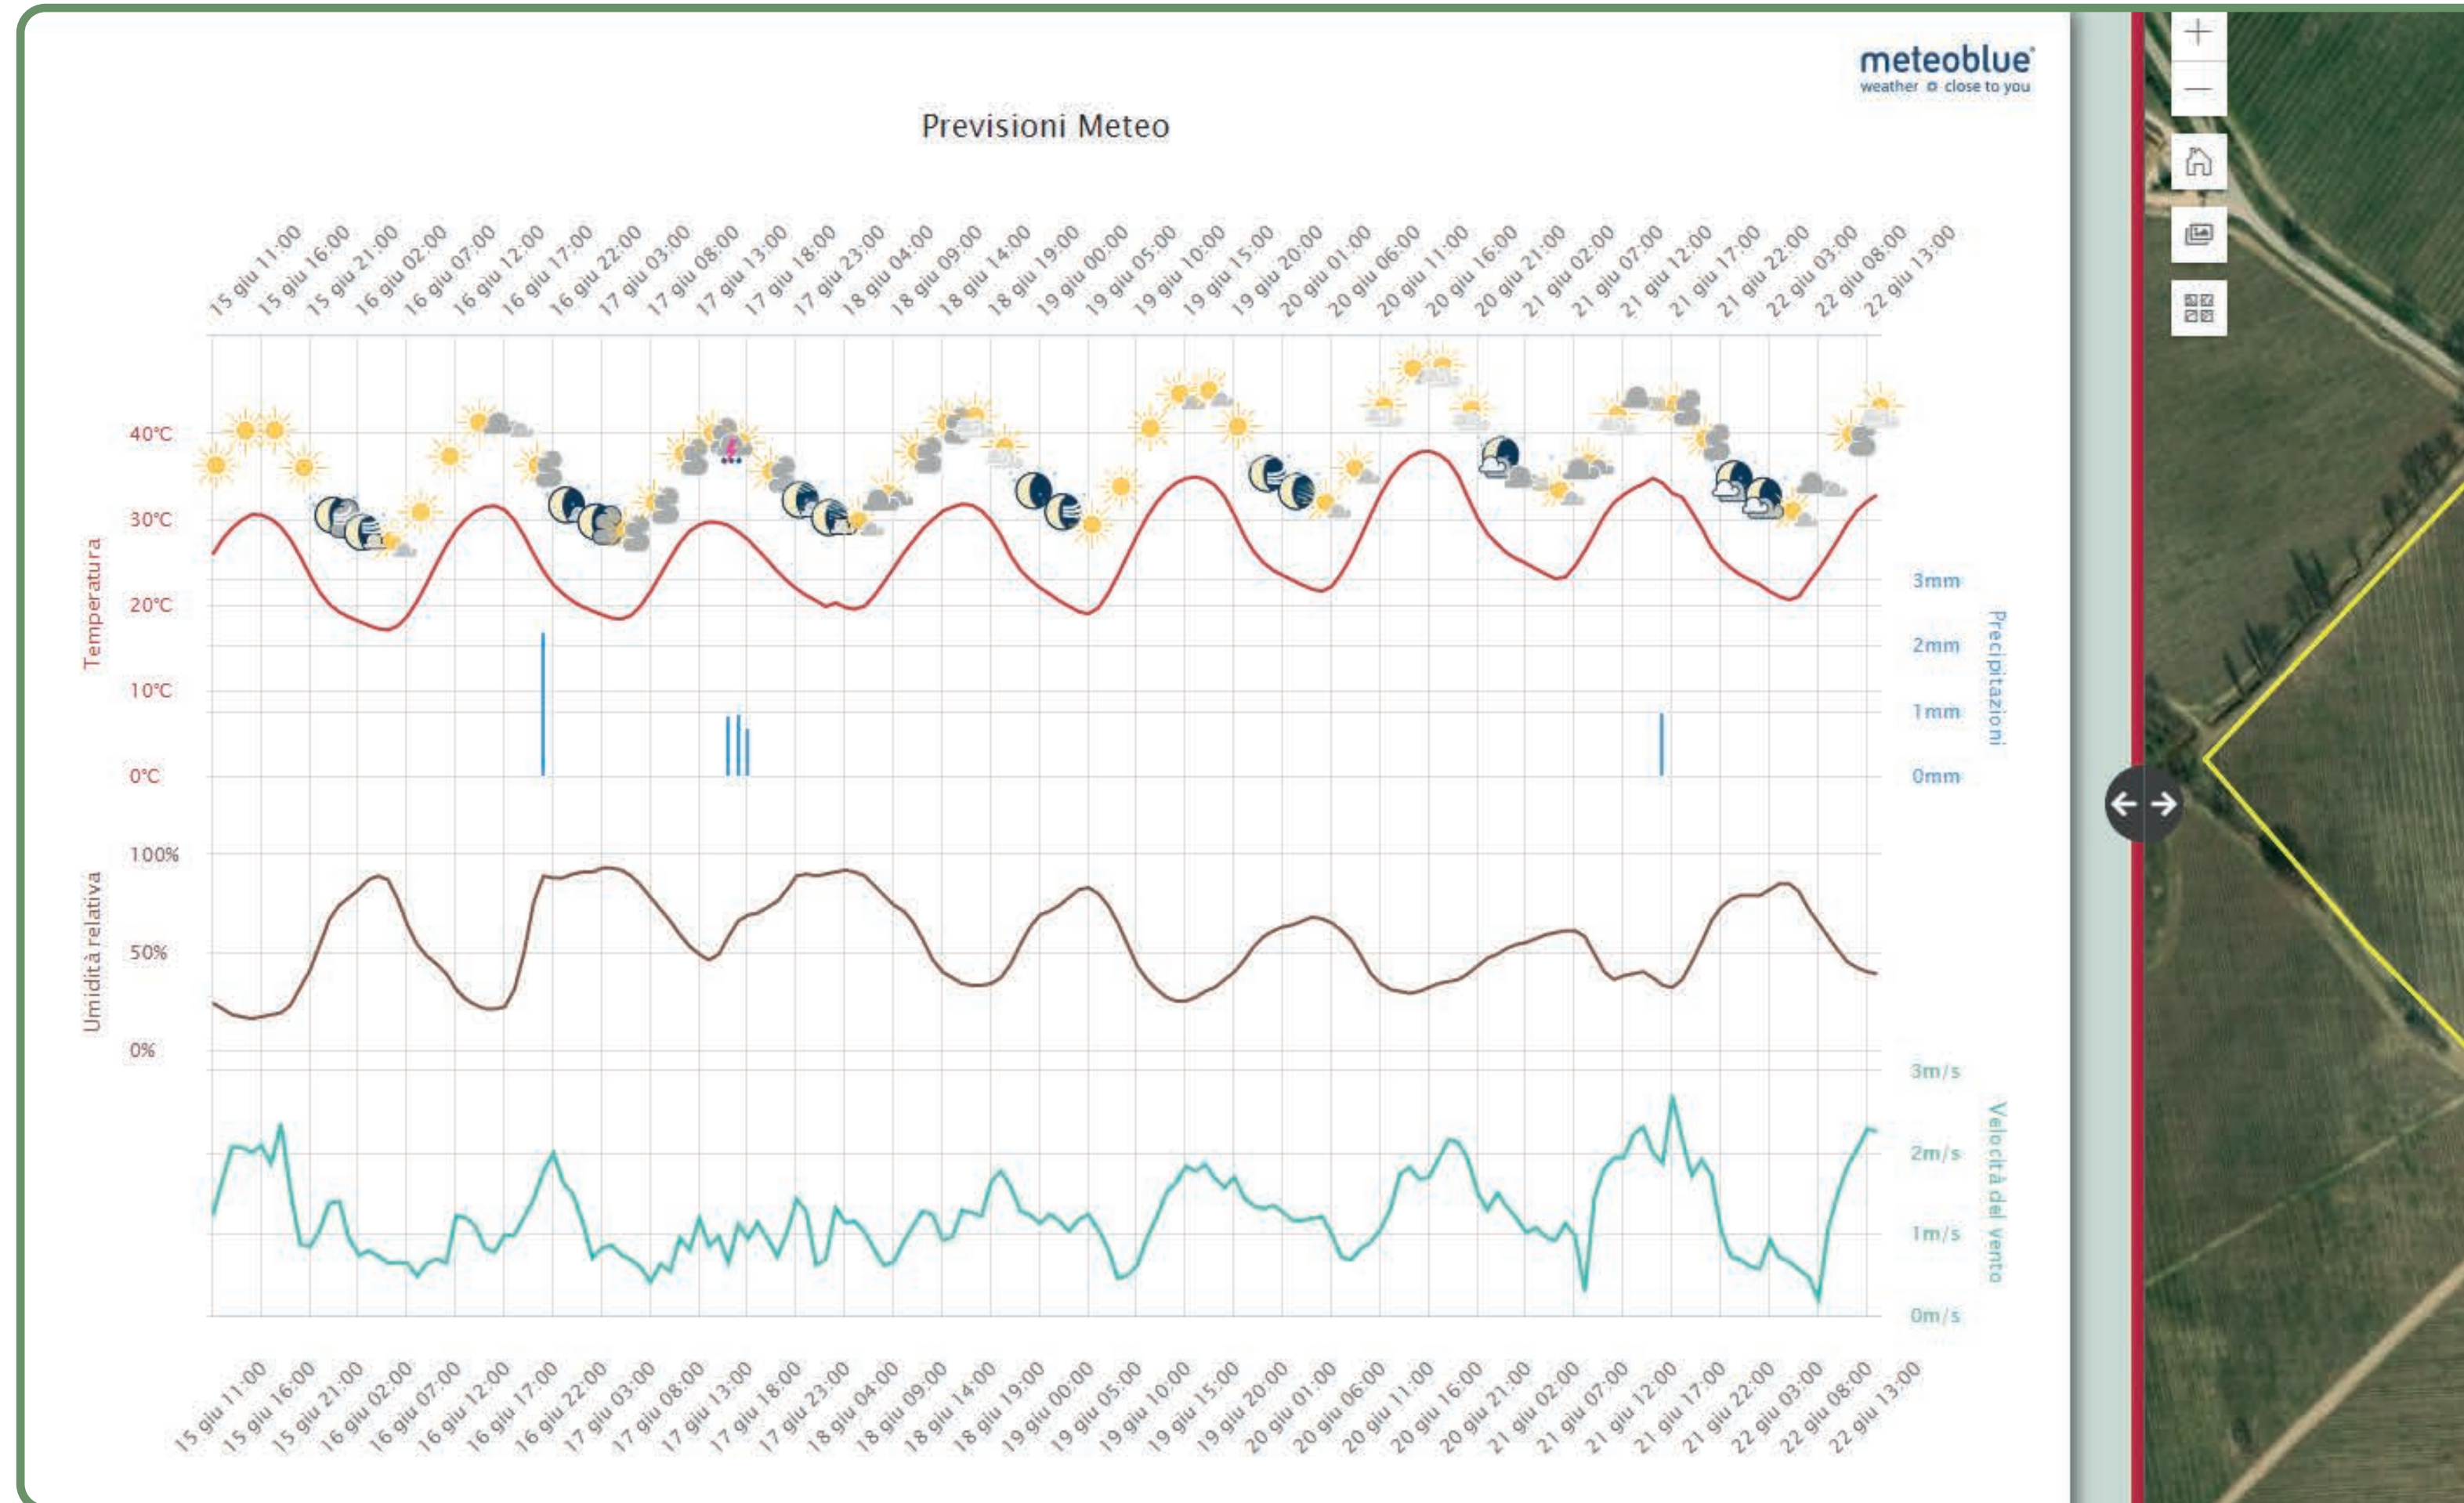

✓ **Seleziona**

Carica file

Carica un file .shp o .kmz..

✓ **Seleziona**

IMMAGINI SATELLITARI

Consulta le immagini satellitari Landsat 8 e l'indice di vigoria NDVI da Sentinel-2, fornito ogni 5 giorni a una risoluzione spaziale di 10 metri.

RACCOLTA DATI IN CAMPO

Geolocalizza e registra sulla piattaforma i rilievi in campo con l'App mobile: operazioni colturali, parassiti e malattie, danni su colture, analisi del suolo.

- ⓘ SEGNALAZIONI
- ⚠ DANNO SU COLTURA
- 🐛 PARASSITI E MALATTIE
- 🧪 ANALISI DEL SUOLO

LAVORO

GESTIONE ATTIVITÀ

Crea e assegna in tempo reale ai tuoi collaboratori le attività da svolgere in azienda.

OPERAZIONI COLTURALI

Registra dove, come e quando operazioni colturali come irrigazioni, trattamenti e concimazioni sono state eseguite. Puoi anche accedere alla banca dati Fitogest® degli agrofarmaci.

On the right, a satellite map shows a field area highlighted in blue. Below the map is a legend and a filter for 'Fertilizzazione' with a dropdown menu. At the bottom, there are filter options: 'Dato mancante', 'Più vecchi', 'da 3 a 4 settimane fa', 'da 2 a 3 settimane fa', 'da 1 a 2 settimane fa', and 'Ultima settimana'.